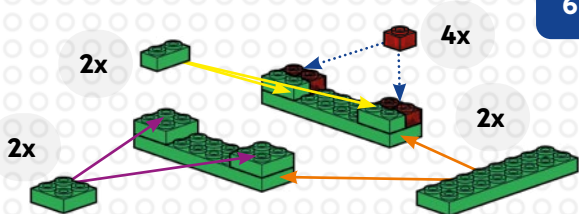

CHEVA 66 Armáda tahač

Tento model navrhl a designoval
Ing. arch. **Petr Šimr**, Ph.D.,
patron projektu Svět kostiček®

www.svetkosticek.cz

www.cheva.cz

CHEVA 66 Armáda tahač

5

6

7