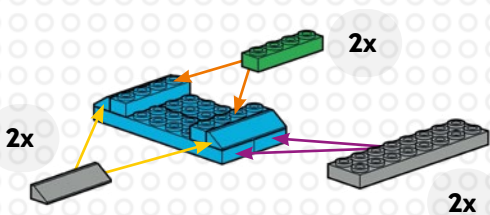

CHEVA 66 Armáda tahač

Tento model navrhl a designoval
Ing. arch. **Petr Šimr**, Ph.D.,
patron projektu Svět kostiček®

www.svetkosticek.cz

www.cheva.cz

CHEVA 66 Armáda tahač

5

6

7